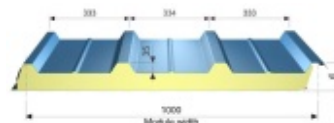

Больше кровли за Ваши деньги

Кровельные системы **ClassicLine** прошли проверку десятилетиями и заслуживают внимания благодаря своим прекрасным несущим способностям, паронепроницаемости, термоизоляции и защите от неблагоприятных погодных условий – как традиционной, так и системной.

И, само собой разумеется, Вам не придется идти на компромисс в отношении качества материалов.

Thermodach