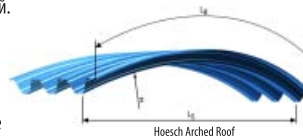

Системы кровли

Требуемые стандарты высоки, т. к. строительные материалы для кровельных систем должны быть высокоэффективными – легкими, но в то же время способными выдержать большие нагрузки. Кровельные системы компании **ThyssenKrupp Steel Europe** отвечают этим требованиям. И более того, наши продукты отличаются высоким уровнем заводской готовности и легкостью монтажа. Таким образом, с экономической точки зрения, они представляют собой привлекательную альтернативу традиционным кровельным элементам.

Облицовочная архитектура: фасадный сайдинг Hoesch

Утонченное изящество больших фасадных площадей – это и есть сайдинг Hoesch, который придает крупным фасадам качество настоящей архитектуры.

Описание продукта

- облицовочный, вентилируемый фасад для вертикального, горизонтального и диагонального монтажа
- изготовлен из стали с покрытием **GALFAN®**
- монтажная ширина 200 – 400 мм, длина до 8 м скрытая монтажная арматура
- гладкая или микропрофилированная поверхность
- монтируется на стандартную несущую конструкцию или с помощью системы специальной обрешетки
- по запросу края элемента могут быть загнуты для создания закрытой фронтальной поверхности
- индивидуальные решения для оформления углов
- устойчивость к атмосферным воздействиям и коррозии